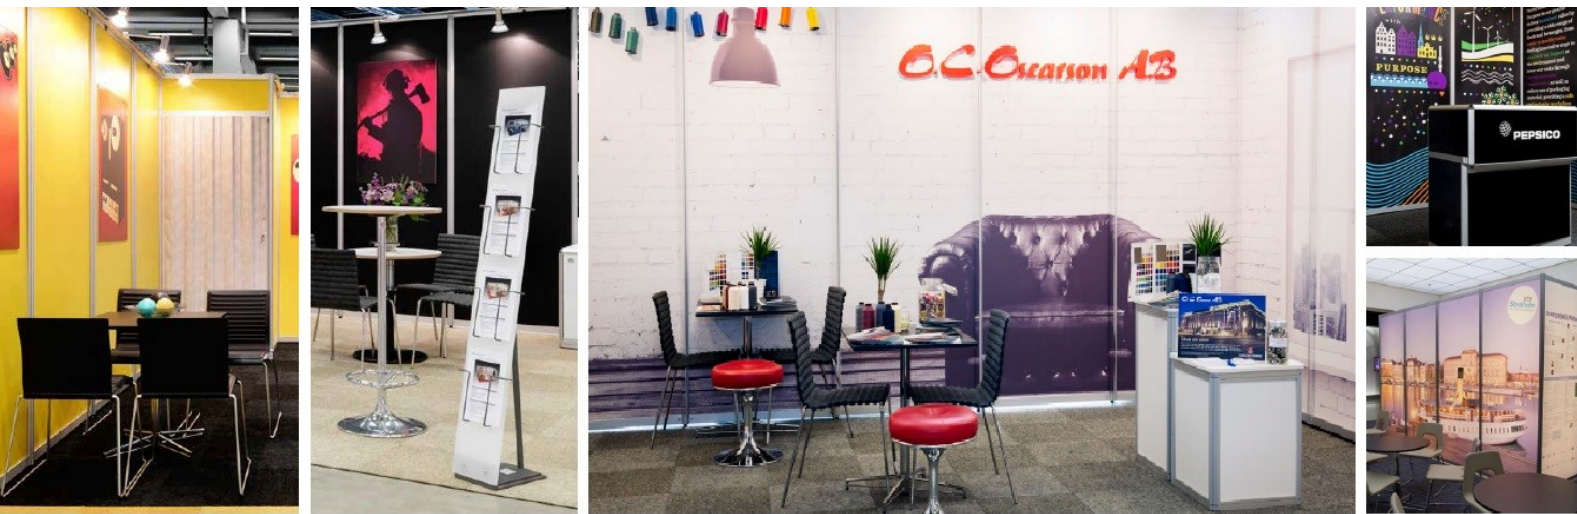

- 此價格，提供設備/服務，含:
- 鋁管組合背板(白色) * 一式
 - 儲藏室(1M x 1M, 含摺疊拉門/鎖) 一組
 - 地毯 一式
(item no 231201-231215, 共有15色可選)
 - 組合攤位設備
(如本文件內 Furniture 內所示) 可任選
 - 投射燈
(Max. 每一公尺寬度之背板, 可裝設一盞)
 - 主電源(230V/10A, max 2000W) 插座一組
 - 及, 每日大會之攤位清潔服務