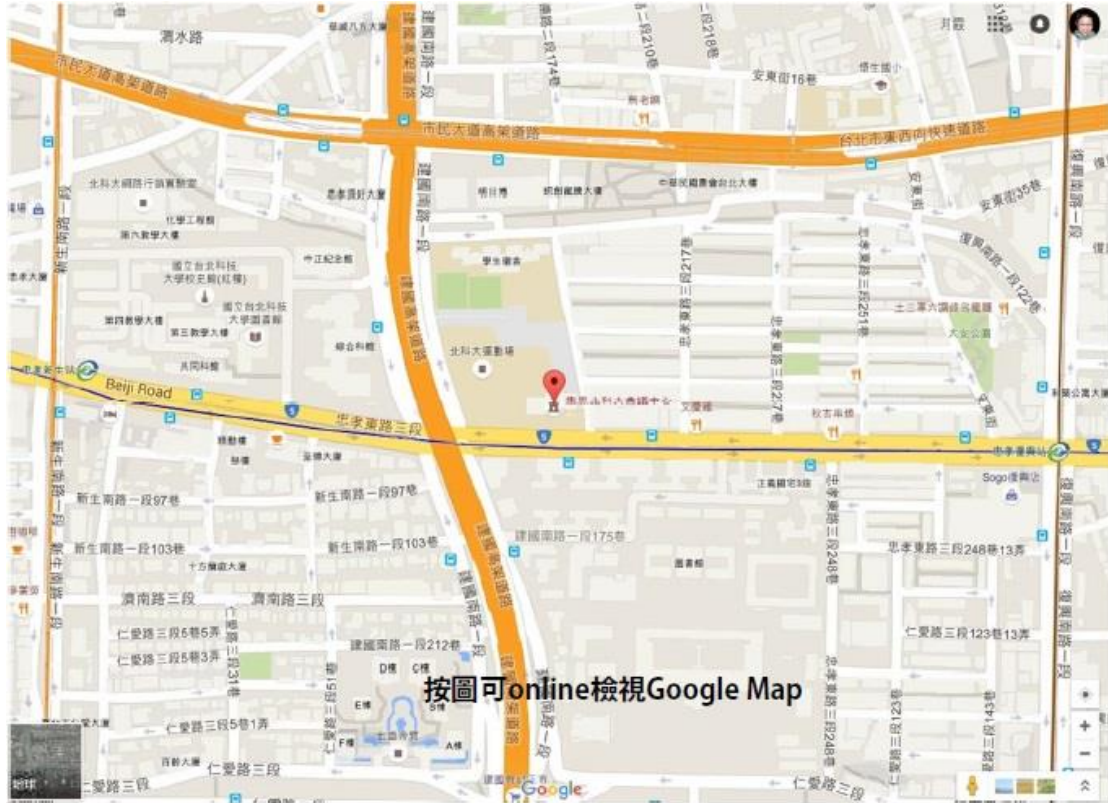

如何抵達會場？

地點：集思北科大會議中心

台北市忠孝東路3段1號2/3F (億光大樓；Audi汽車門市樓上)

- **自行開車：**

由 建國北路一段 進入“**億光地下停車場**” (B1-B3);
每小時收費: 40元/hr (每12hrs最高停車費 NT\$180.-)

- **搭乘捷運：**

請搭到“**忠孝復興站**”，由**1號出口**，延忠孝東路三段步行約5分鐘可到達。

- **搭乘公車：**

請搭右列公車到“**正義郵局**”站下車，
即可抵達~

** 規劃您的公車路線，請於
[台北市公車資訊網站](#)查詢**

202區	204	212	212夜
212直	232	232副	232快
262	262區	298	298區
299	605	605副	605新台五
忠孝新幹線	懷恩專車 S33	紅57	